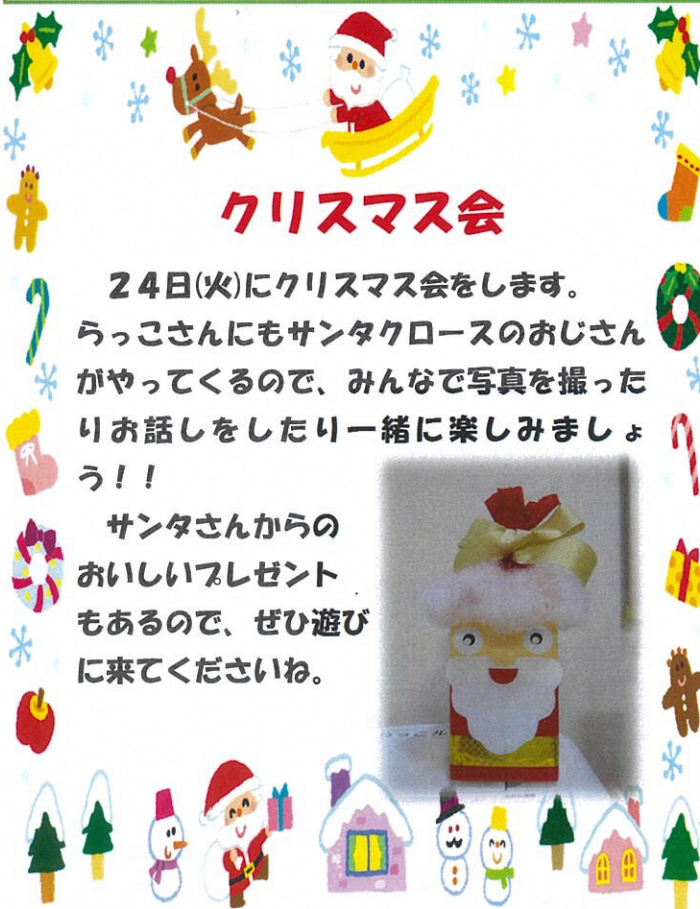

らっこだより

2024年12月

にしやま保育園
 子育て支援室らっこルーム
 ☎0257-31-7007
 FAX0257-48-2399

| 月 | 火 | 水 | 木 | 金 |
|------------|--------------|--|-------------|------------|
| 2 | 3 | 4 クリスマスツリー作り | 5 | 6 発育測定 |
| 9 | 10 | 11 保育参観の為閉室 | 12 手形アート | 13 |
| 16 発育測定 | 17 | 18 | 19 避難訓練 | 20 お誕生会 |
| 23 | 24 クリスマス会 | 25 | 26 | 27 |
| 30 閉室 | 31 閉室 | 12月30日(月)～1月3日(金)まで年末年始の為らっこルームはお休みとなります。1月6日(月)からお待ちしています。 らっこさんも、よいおとしを!! | | |

クリスマス会

24日(火)にクリスマス会をします。らっこさんにもサンタクロースのおじさんがやってくるので、みんなで写真を撮ったりお話しをしたり一緒に楽しみましょう!!

サンタさんからのおいしいプレゼントもあるので、ぜひ遊びに来てくださいね。

手形アート

今月の手形アートは、雪だるまとクリスマスツリーを作ります。雪だるまは足型ツリーは手形、両方をペタリ! どんな作品になるのかな!?

クリスマスツリーを作ろう!!

今月の製作は、クリスマスツリーを作ります。作り方はとっても簡単。好きな飾りを選んで、ボンドでペタリ。沢山付けでもよし、シンプルにしてもよし、何でもOK!! かわいいツリーと一緒に作って、お家にぜひ飾ってくださいね☆