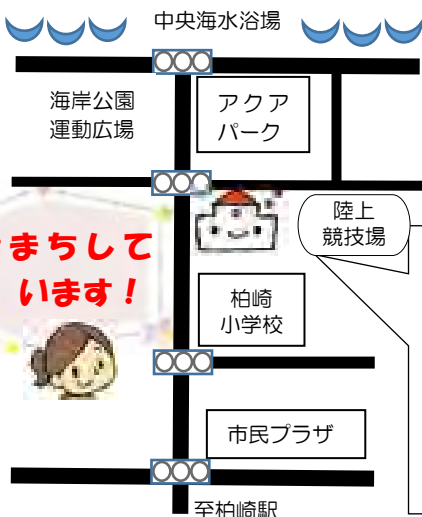

今年もあそびに来てくれてありがとう☆☆

ぜひ作りに来て下さい!!
 ※なくなり次第、終了です。

赤ちゃんとの
おでかけデビューに!

柏崎市立柏崎保育園
子育て支援室

おひさま
ルーム

☎0257-22-7580

初めての方や、妊婦さんの
ご利用・ご見学も
お待ちしております。

あそびにきてね!

のんびり
あそんで

おたのしみタイム
今日は何をするのかな?

のんびり
おしゃべり
しませんか

お誕生会

大きなケーキをみんなで
作ってお祝いしよう☆

子育て相談も
受け付けています。

バースデー★フォトスポット

おまちして
います!

グループでのご利用もOK!

3組以上のお仲間でお申し
込みください。(要予約)
木曜日 9時~12時

陸上競技場隣の駐車場にある、入口
フェンスからお入りいただけます。
この看板がめじるしです!

つくってあそぼう!

9月はトトロの提灯か
ざり。なくなり次第、
終了です。毎月、何を
作るかお楽しみに!

- ◆開室日・時間◆毎週月曜日~金曜日
午前9時~午後2時まで
- ◆赤ちゃん優先日◆毎週金曜日
- ◆グループ利用日◆毎週木曜日午前
- ◆作って遊ぼう・誕生会・発育測定・
助産師訪問は、毎月実施しています。

おひさまルームに行ってみよう☆☆

START

お車の方は
裏側の駐車場へ!!
行ってみましょう♪

① 保育園裏(アアパーク側)に
停めます。この看板近くにごと!!

④ 最後の門です!!

③ 直進して正面の
建物が支援室です!

② フォンスを開けて入りましょう。

⑤ インターホンを押すと
先生がお出迎えしてくれます♡