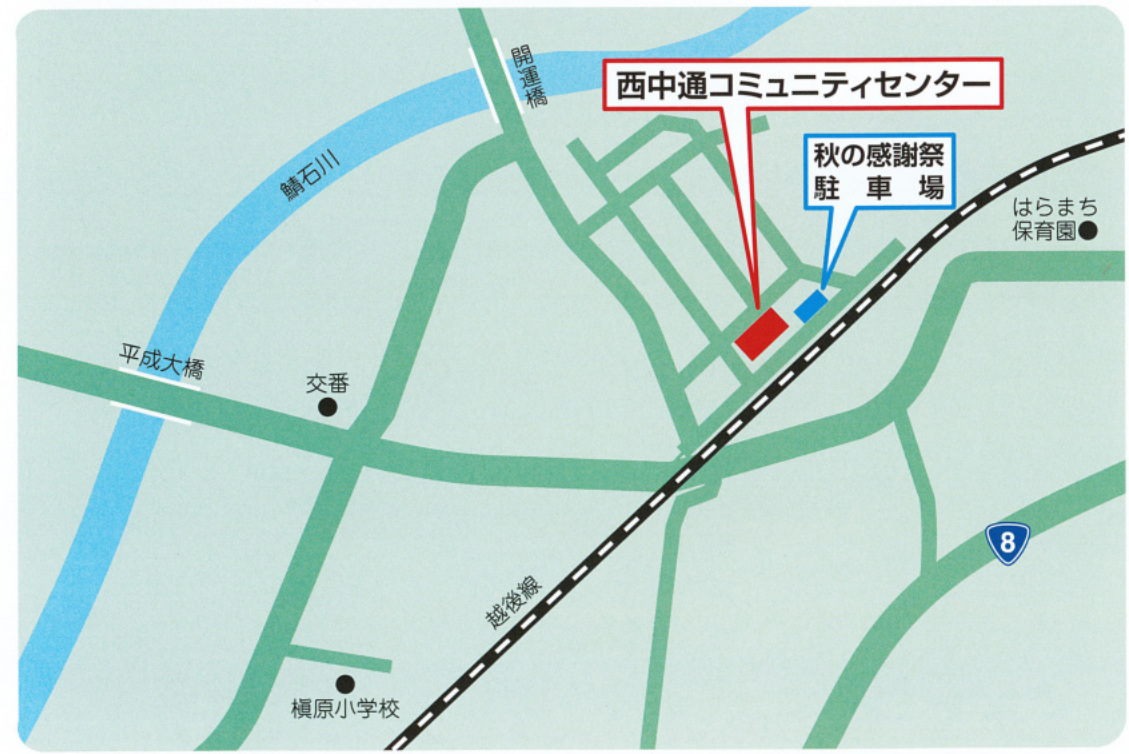

2024 西中通
お楽しみ引換券
切り取って受付にお渡しください

お楽しみ引換券

引換券を切り取って受付にお渡しいただくと、景品と交換いたします。
何がもらえるかは、来てみてのお楽しみ!
※数に限りがありますので、お早目にご来場ください。

なぞときクイズラリー

受付で配布している「なぞときクイズラリーカード」の問題をといて、クレーンゲームに挑戦しよう!
おひとり様何回でもチャレンジできます。
※カードがなくなり次第終了

ご来場の皆様へ

- ・風邪の症状や発熱など、体調不良を感じる場合には、来場をお控えください。
- ・飲食で出たゴミなどは各自でお持ち帰りください。

主催
西中通コミュニティセンター運営協議会
柏崎市橋場町 15 番 6 号
お問い合わせ：TEL.0257-24-3728

2024 西中通

秋の感謝祭

～オータムフェスティバル～

令和6年10月20日(日)

9:30～14:30

会場 / 西中通コミュニティセンター

作品展

10月20日(日)

9:30～14:30

10月21日(月)～23(水) 9:00～12:00