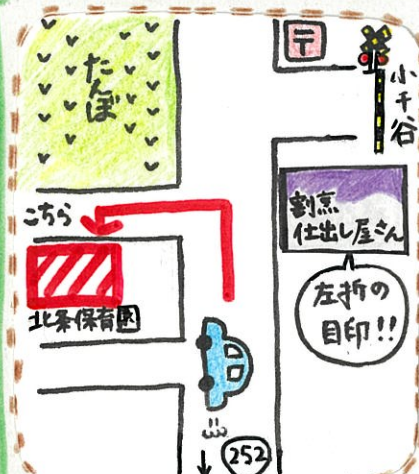

手形をとろう
「くじゃく」
9月17日(火)~19日(木)