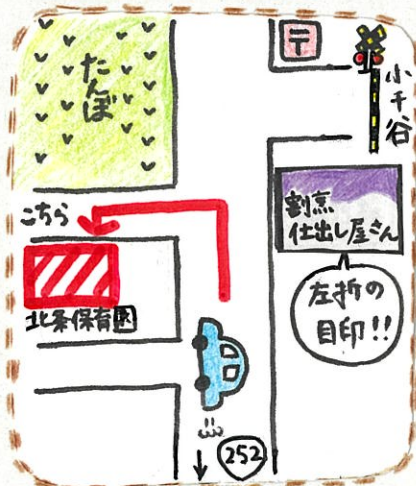

あそびのへや「こあら」に行きまよう☆☆

part2

「こあら」では毎月「手形をとろう」があります。今月は、かわいい手形が何に変身するかな?!

広いお部屋で
たくさん
遊べるよ!!

ママたちの会話も
自然と弾みますよ

みんなでハンドルを
もって、バスにのって
出発!!

国道252号方面から
お越しの方は、北条駅を
通り過ぎ、「割烹・仕出し
屋さん」を目印に左折
して下さい。

開室日：月～金曜日
時間：9時～14時
♡赤ちゃん優先日：月・火曜日♡
未就園のお子さん1人につき、
保護者2人までご利用できます。

あそびのへや「こあら」の先生

おまちします!!

一緒に子育てを
楽しみましょう

柏崎市立
北条保育園子育て支援室
あそびのへや
こあら
☎0257-25-3009

12月号

あそびにおいでよ!

おたのしみ
タイム

いっしょに
あそぼう!

田尻小学校から
車で7分
北条駅から
600m

柏崎市立北条保育園内
あそびの部屋
こあら
☎0257-25-3009

おまちして
います!

県道 72 号線

信越線
至越後広田駅

JR 北条駅

国道 291 号線 至小国町

- ◆開室日・時間◆毎週月曜日～金曜日
午前9時～午後2時まで
 - ◆赤ちゃん優先日◆毎週月曜日・火曜日
 - ◆ねんねの赤ちゃんはバスタオルをご持参ください。
 - ◆体調が良好なことを御確認の上、お越しください。
- ※誕生会・発育測定・助産師訪問日は毎月実施しています。(午前)

あそびのへや「こあら」に行ってみよう☆

人気です☆
木のゆりやかすべり台

みんなでまったりタイム♡♡♡

ママもパパも一緒に
うれしいね♡

毎月保育測定の日が
あります。午前中に
お越し下さい。

開室日：月～金曜日
時間：9時～14時
♡赤ちゃん優先日：月・火曜日♡
未就園のお子さん1人につき
保護者2人までご利用できます。

あそびのへや「こあら」の先生

国道252号方面からお越しの方は、
北条駅を通り過ぎ「割烹・仕出し屋さん」
を目印に左折して下さい。