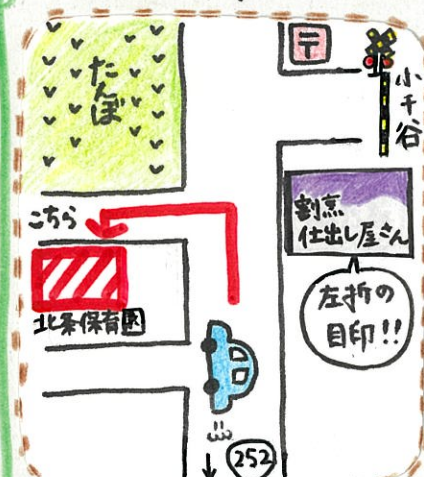

あそびのへや「こあら」に行ってみよう☆

人気です☆
木のゆりやかすべり台

みんなでまったりタイム♡♡♡

ママもパパも一緒に
うれしいね♡

毎月保育測定の日が
あります。午前中に
お越し下さい。

開室日：月～金曜日
時間：9時～14時
♡赤ちゃん優先日：月・火曜日♡
未就園のお子さん1人につき、
保護者2人までご利用できます。

あそびのへや「こあら」の先生

おまちします♡

国道252号方面からお越しの方は、
北条駅を通り過ぎ「割烹・仕出し屋さん」
を目印に左折して下さい。

ソフィア
出張
おはなし会
9月11日(水)
10:50~11:30
たくさんの
絵本が
やります！
お気に入りの
1冊を見つけ
に来て下さい♡

10月は
「ハロウィンのバケツ」
を作ります。
おたのしみ!!

足形をとろう
「ペンギンのかき氷屋さん」
9月2日(月)、4日(水)

2024.8.28

手形をとろう
「くじゃく」
9月17日(火)~19日(木)

2024.9.17

CHECK
↓↓

かこむねん
てんこむねん

北条保育園
子育て支援室

一緒に子育てを
楽しみましょう

柏崎市立
北条保育園子育て支援室
あそびのへや
こあら
☎0257-25-3009

8月号

あそびにおいでよ!

暑い夏も

子育て支援室で
楽しもう!

手形をとろう!
(8/19, 20, 21)

海のおともだち

足形をとろう!
(8/28, 29)

ペンギンのかき氷屋さん

月・水・木曜日の天気の良い日は
屋根付きテラスで水遊びができます。
(行事等により中止の場合もあります)

【ご用意いただくもの】