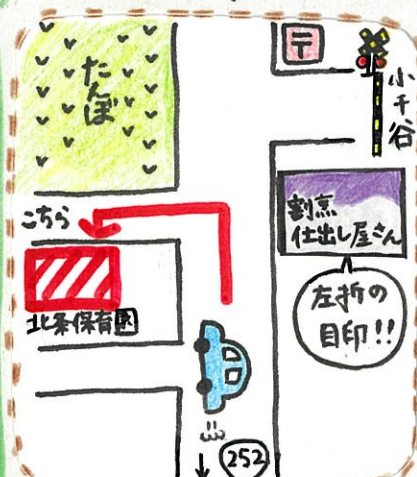

# あそびのへや「こあら」に行ってみよう☆

人気です☆  
木のゆりやかすべり台

みんなでまったりタイム♡♡♡

ママもパパも一緒に  
うれしいね♡

毎月発育測定の日が  
あります。午前中に  
お越し下さい。

開室日：月～金曜日  
時間：9時～14時  
♡赤ちゃん優先日：月・火曜日♡  
未就園のお子さん1人につき、  
保護者2人までご利用できます。

あそびのへや「こあら」の先生

おまちします♡

国道252号方面からお越しの方は、  
北条駅を通り過ぎ「割烹・仕出し屋さん」  
を目印に左折して下さい。

ソフィア  
出張  
おはなし会  
9月11日(水)  
10:50~11:30  
たくさんの  
絵本が  
やります！  
お気に入りの  
1冊を見つけ  
に来て下さい♡

10月は  
「ハロウィンのバケツ」  
を作ります。  
おたのしみ!!

足形をとろう  
「ペンギンのかき氷屋さん」  
9月2日(月)、4日(水)

手形をとろう  
「くじゃく」  
9月17日(火)~19日(木)

CHECK  
↓↓

かこむねんていこども園

北条保育園  
子育て支援室

一緒に子育てを  
楽しみましょう

柏崎市立  
北条保育園子育て支援室  
あそびのへや  
こあら  
☎0257-25-3009

8月号

# あそびにおいでよ!

暑い夏も

子育て支援室で  
楽しもう!

手形をとろう!  
(8/19, 20, 21)

海のおともだち

足形をとろう!  
(8/28, 29)

ペンギンのかき氷屋さん

月・水・木曜日の天気の良い日は  
屋根付きテラスで水遊びができます。  
(行事等により中止の場合もあります)